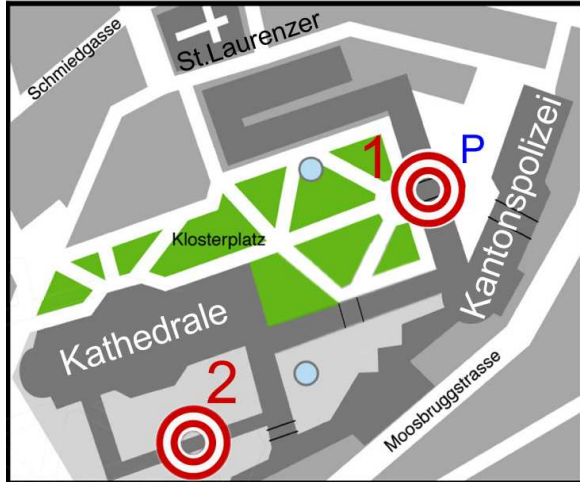

Location of the Workshop:

The Workshop will be held in the "Regierungsgebäude" (No. 1 on the map) in the "Kantonsratssaal" (name of the room). Please go to the reception of the "Regierungsgebäude" and inform the receptionist about the purpose of your visit (CDLR Workshop).

Situationsplan Stiftsbezirk

 Bahnstrecke	 Hotel Einstein	 1.) Eingang Regierungsgebäude
	 Parkplatz	 2.) Eingang Stiftsbibliothek