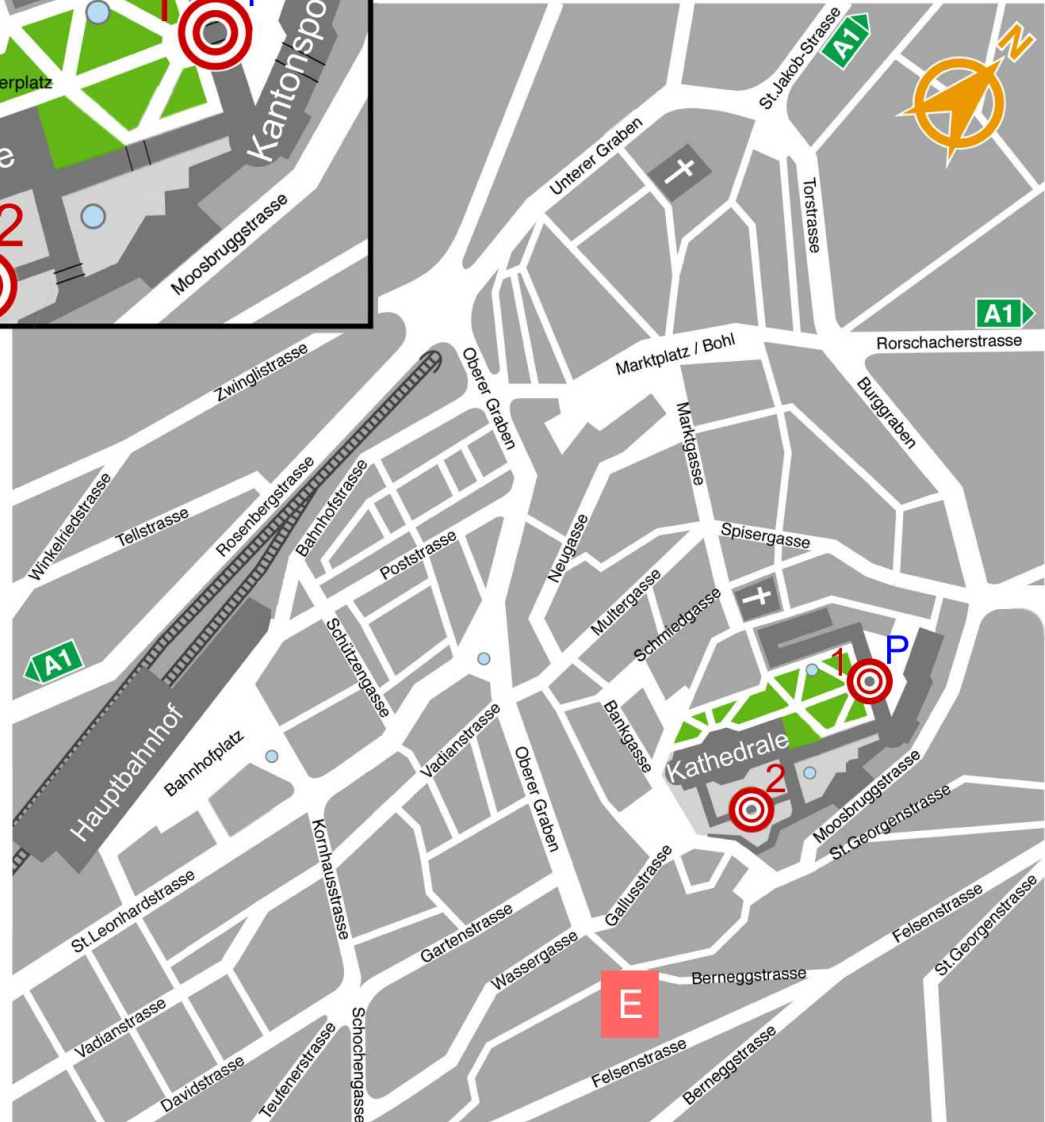

Location of the Workshop:

The Workshop will be held in the "Regierungsgebäude" (No. 1 on the map) in the "Kantonsratssaal" (name of the room). Please go to the reception of the "Regierungsgebäude" and inform the receptionist about the purpose of your visit (CDLR Workshop).

Situationsplan Stiftsbezirk

 Bahnstrecke	 Hotel Einstein	 1.) Eingang Regierungsgebäude
	 Parkplatz	 2.) Eingang Stiftsbibliothek